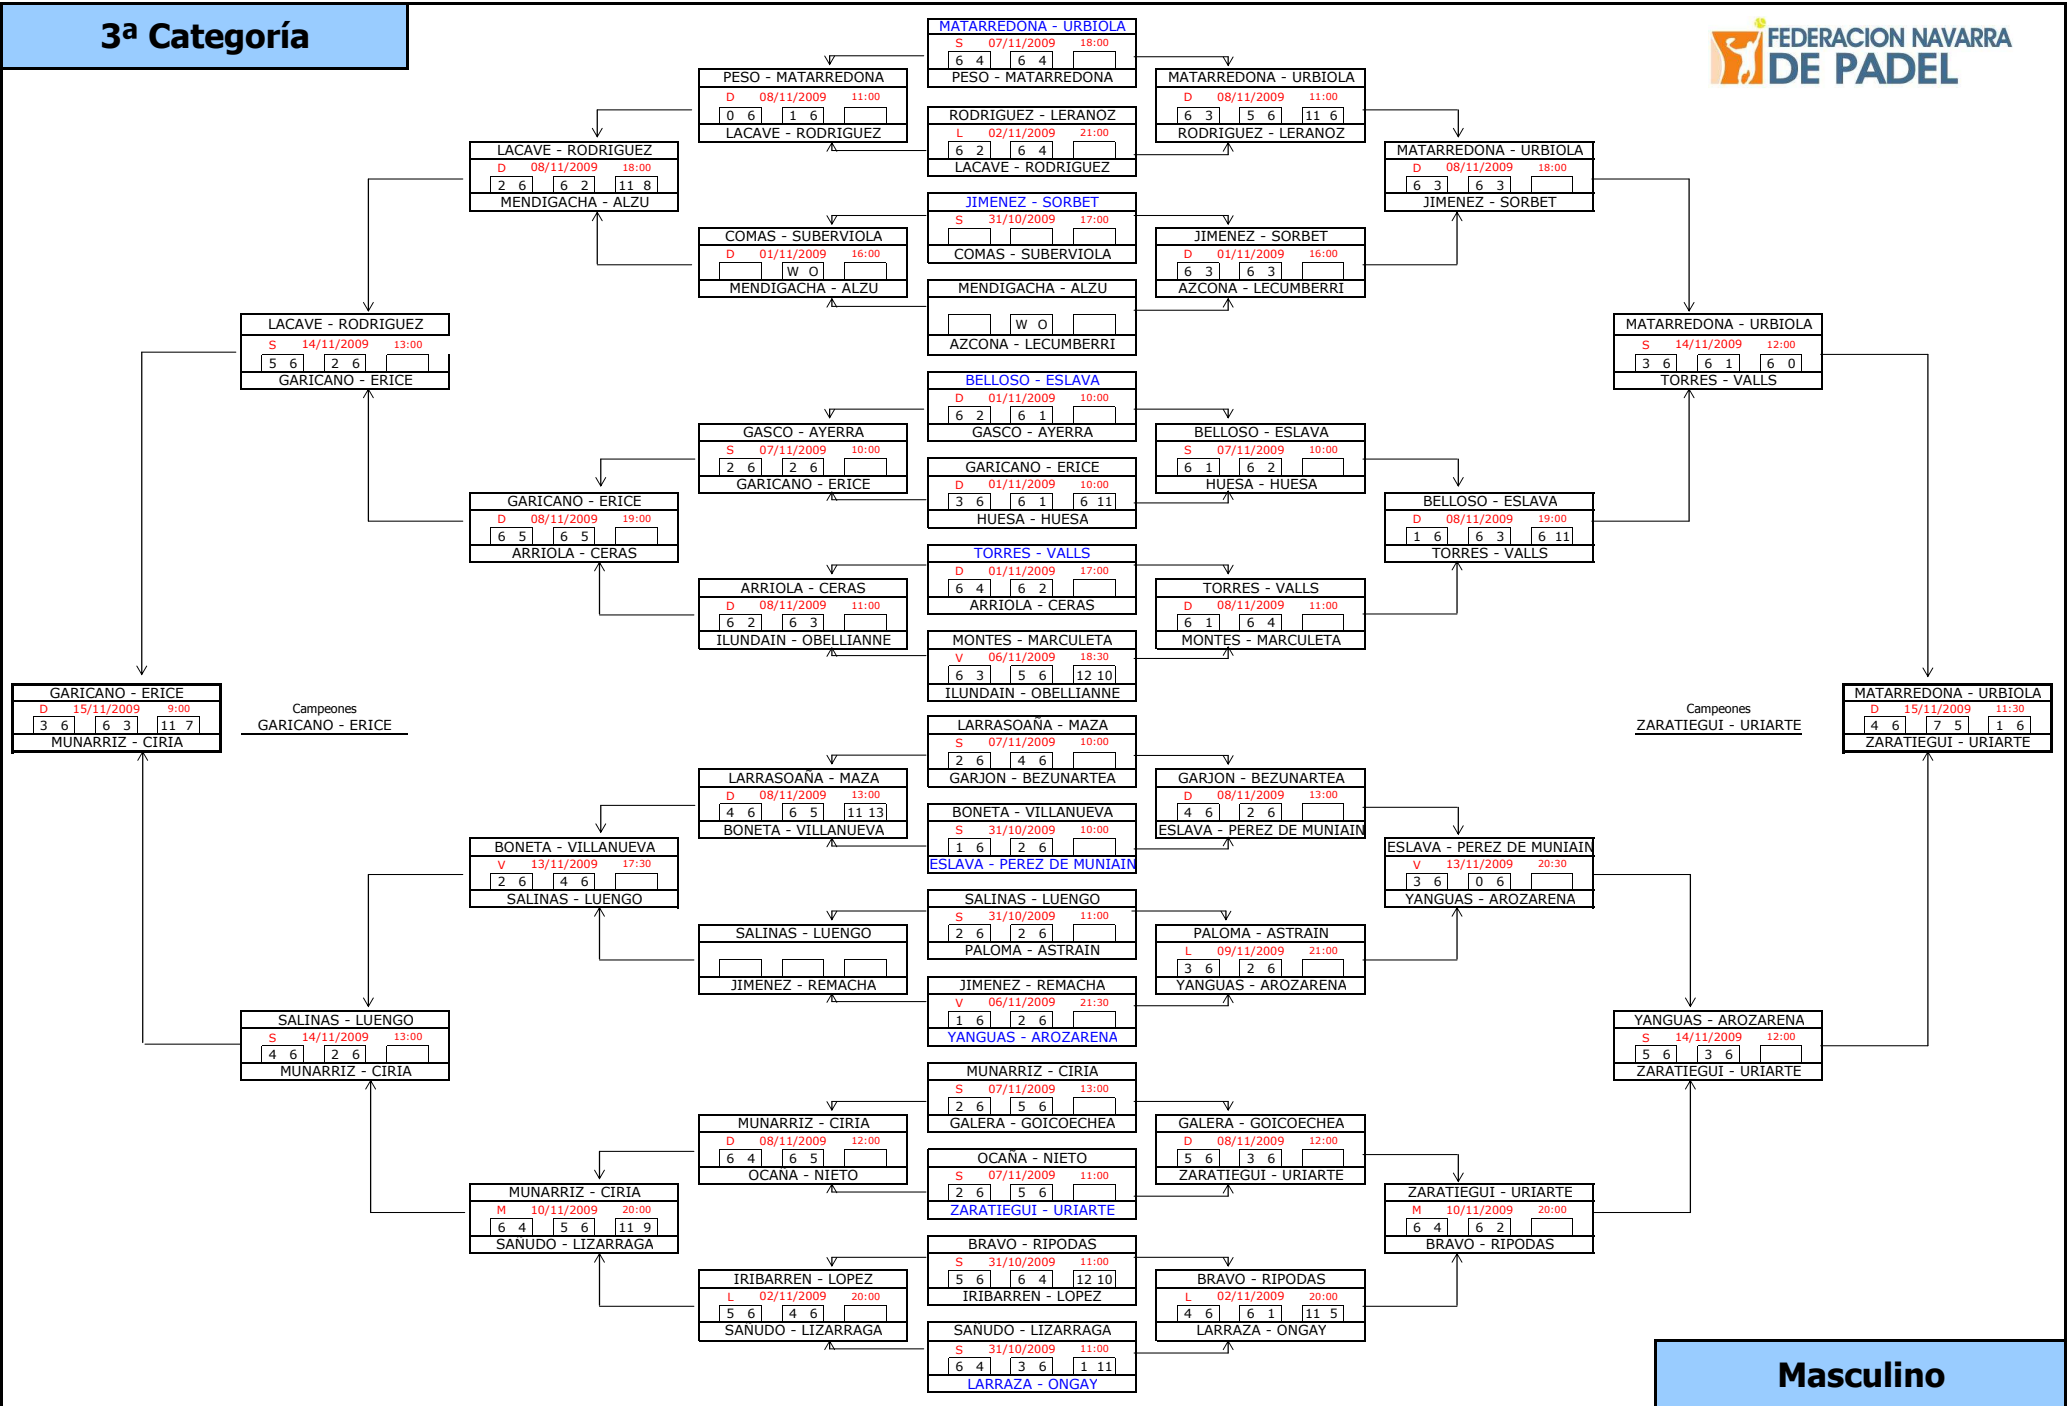

3ª Categoría

Masculino