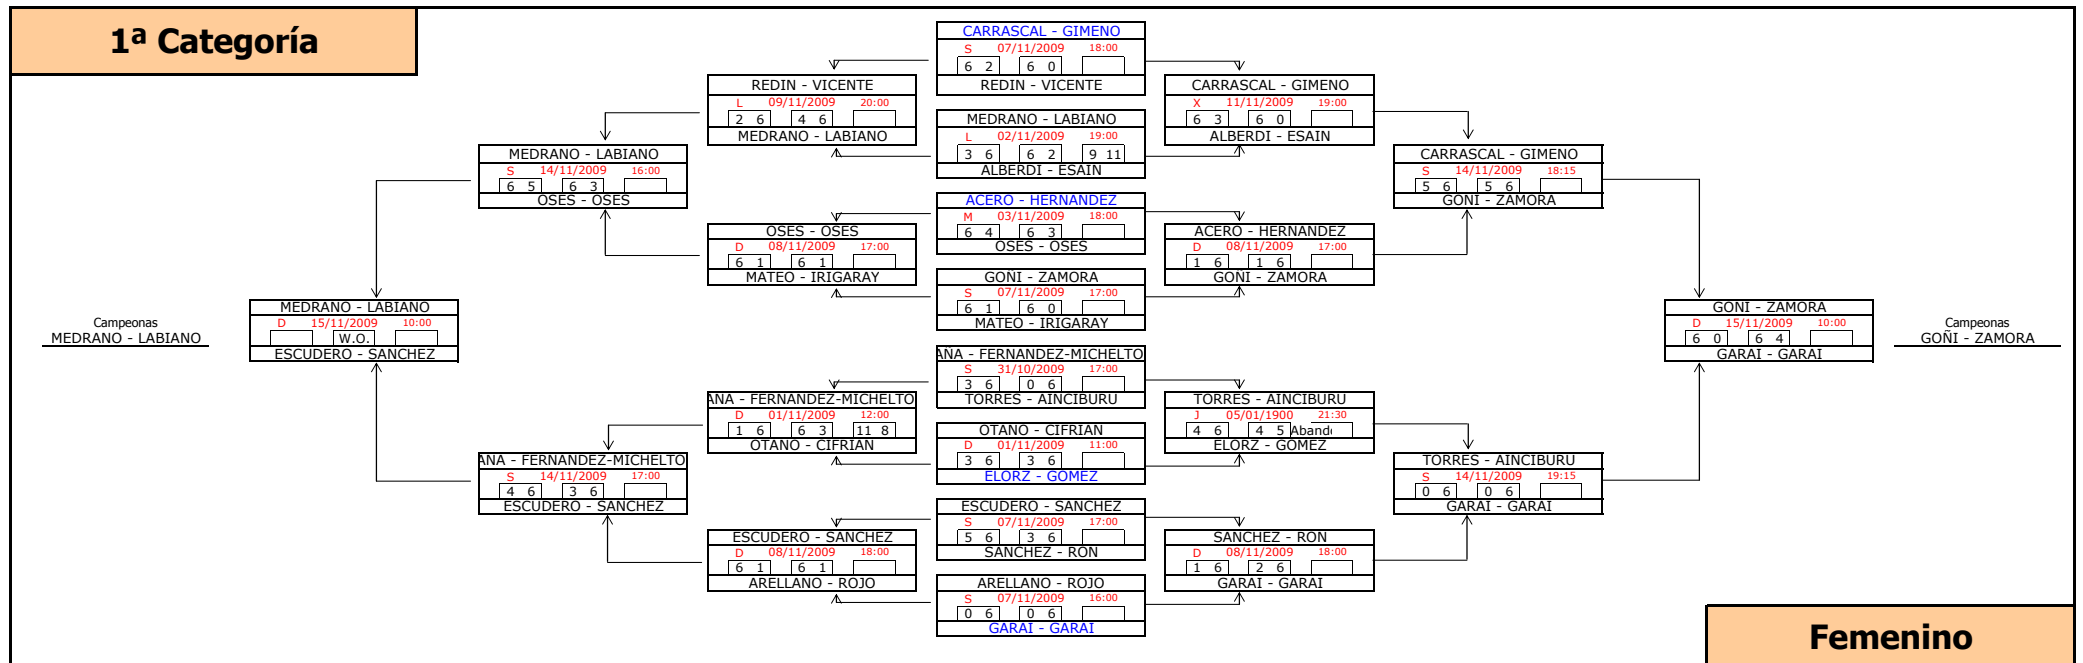

PEREZ - PURROY	
L	09/11/2009 21:00
6 4	6 0
FERNANDEZ - MONCADA	

FERNANDEZ - MONCADA	
D	08/11/2009 20:00
CASADO - LARRAYOZ	

SAGARDOY - HUALDE	
S	31/10/2009 13:00
5 6	6 4 11 9
CASADO - LARRAYOZ	

AZCARATE - MARTINEZ	
D	01/11/2009 18:00
6 5	4 6 13 11
SAGARDOY - HUALDE	

JIMENEZ - REMON	
L	09/11/2009 21:00
6 3	4 6 11 3
AZCARATE - MARTINEZ	

IBANEZ - BONET	
S	14/11/2009 16:00
6 2	6 2
JIMENEZ - REMON	

7ª Cat. Grupo A

Masculino

**7ª Cat. Grupo B**

**Masculino**

# 2ª Categoría

CORREDOR - GARCIA		
D	15/11/2009	9:00
2	6	1 6
MARTINEZ - SANZ		

AGUIRRE - USOZ		
CORREDOR - GARCIA		

VIGNOLO - LASPALAS		
M	10/11/2009	21:00
2	6	3 6
AGUIRRE - USOZ		

VIGNOLO - LASPALAS		
D	08/11/2009	9:00
6	5	1 6 11 9
AGUIRRE - LOPEZ		