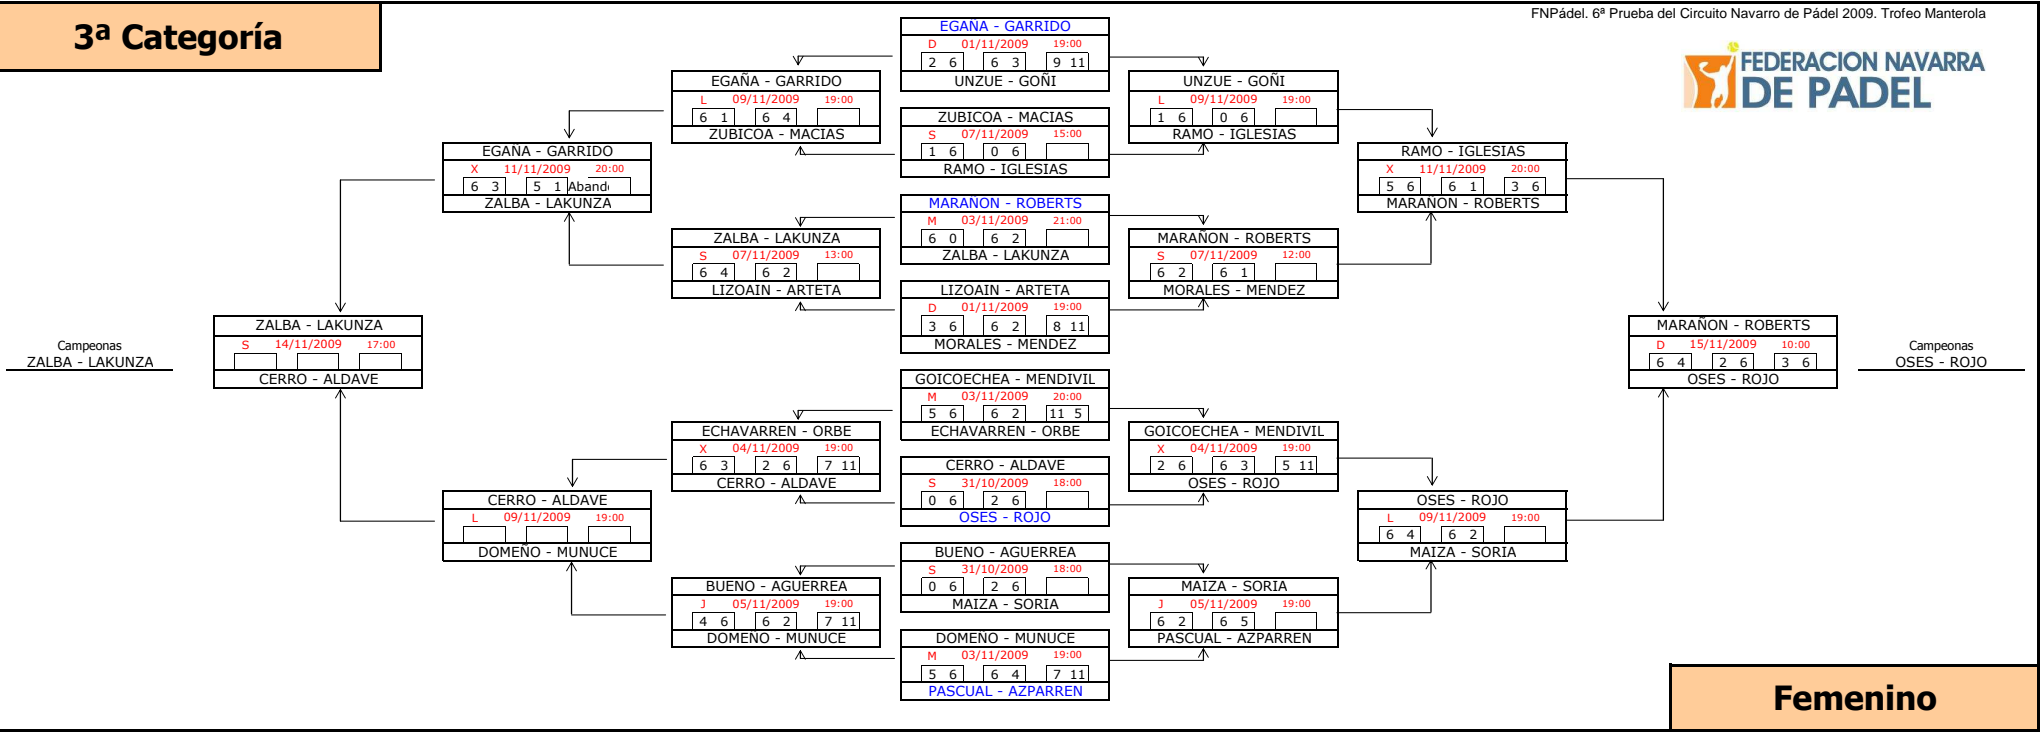

3ª Categoría