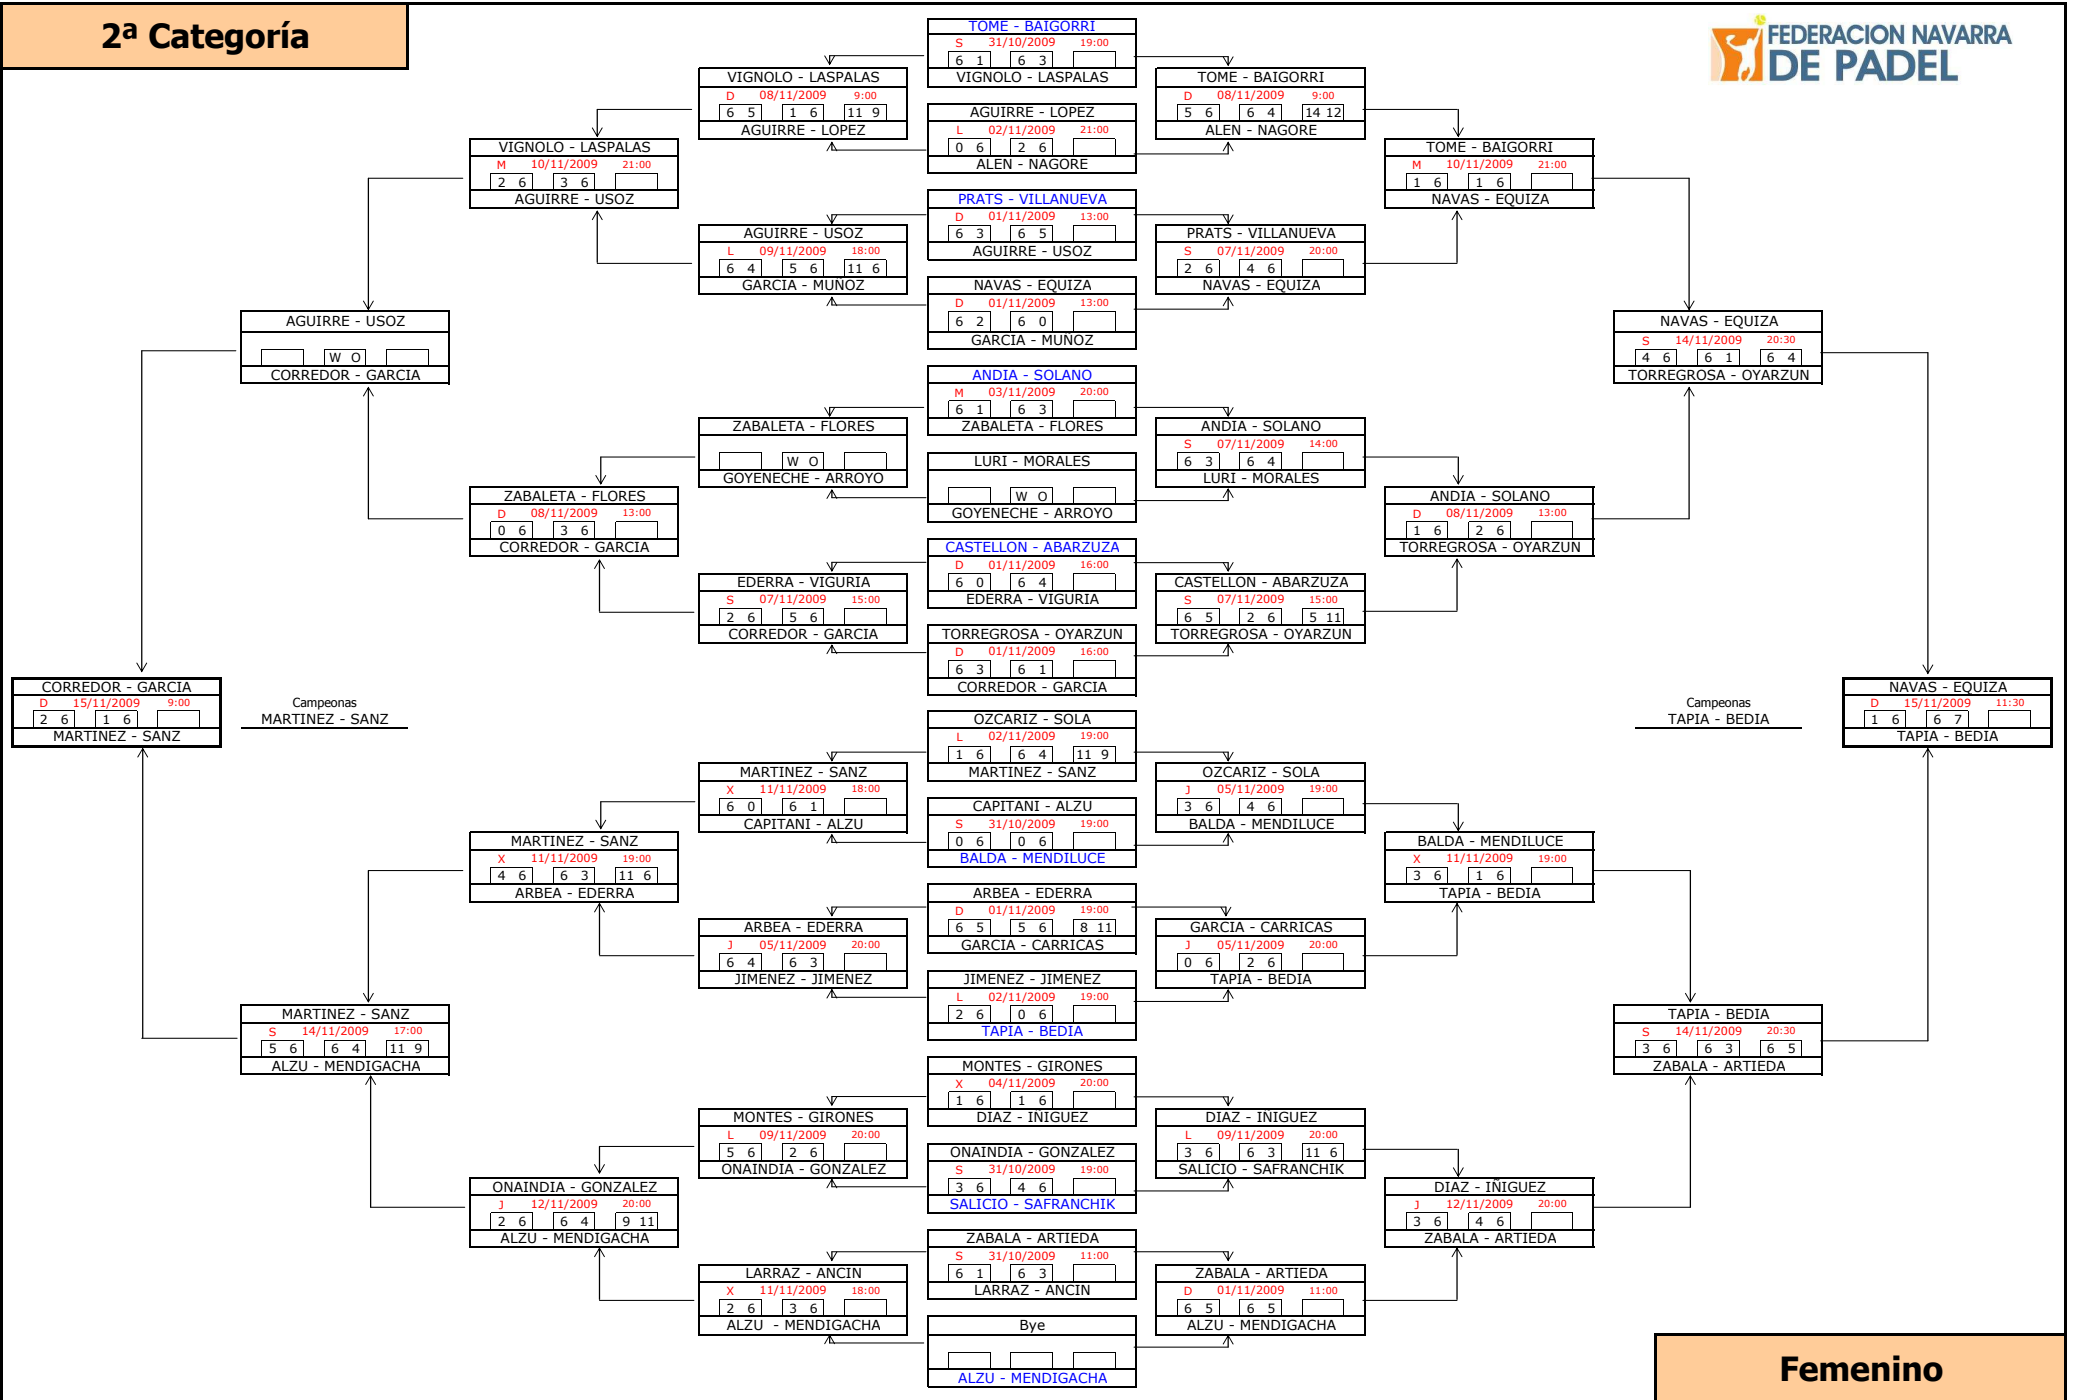

PEREZ - PURROY	
L	09/11/2009 21:00
6 4	6 0
FERNANDEZ - MONCADA	

FERNANDEZ - MONCADA	
D	08/11/2009 20:00
CASADO - LARRAYOZ	

SAGARDOY - HUALDE	
S	31/10/2009 13:00
5 6	6 4 11 9
CASADO - LARRAYOZ	

AZCARATE - MARTINEZ	
D	01/11/2009 18:00
6 5	4 6 13 11
SAGARDOY - HUALDE	

JIMENEZ - REMON	
L	09/11/2009 21:00
6 3	4 6 11 3
AZCARATE - MARTINEZ	

IBANEZ - BONET	
S	14/11/2009 16:00
6 2	6 2
JIMENEZ - REMON	

7ª Cat. Grupo A

Masculino

**7ª Cat. Grupo B**

**Masculino**

# 2ª Categoría

CORREDOR - GARCIA		
D	15/11/2009	9:00
2	6	1 6
MARTINEZ - SANZ		

AGUIRRE - USOZ		
CORREDOR - GARCIA		

VIGNOLO - LASPALAS		
M	10/11/2009	21:00
2	6	3 6
AGUIRRE - USOZ		

VIGNOLO - LASPALAS		
D	08/11/2009	9:00
6	5	1 6 11 9
AGUIRRE - LOPEZ		

TOME - BAIGORRI		
S	31/10/2009	19:00
6	1	6 3
VIGNOLO - LASPALAS		

TOME - BAIGORRI		
D	08/11/2009	9:00
5	6	6 4 14 12
ALEN - NAGORE		

TOME - BAIGORRI		
M	10/11/2009	21:00
1	6	1 6
NAVAS - EQUIZA		

NAVAS - EQUIZA		
S	14/11/2009	20:30
4	6	6 1 6 4
TORREGROSA - OYARZUN		