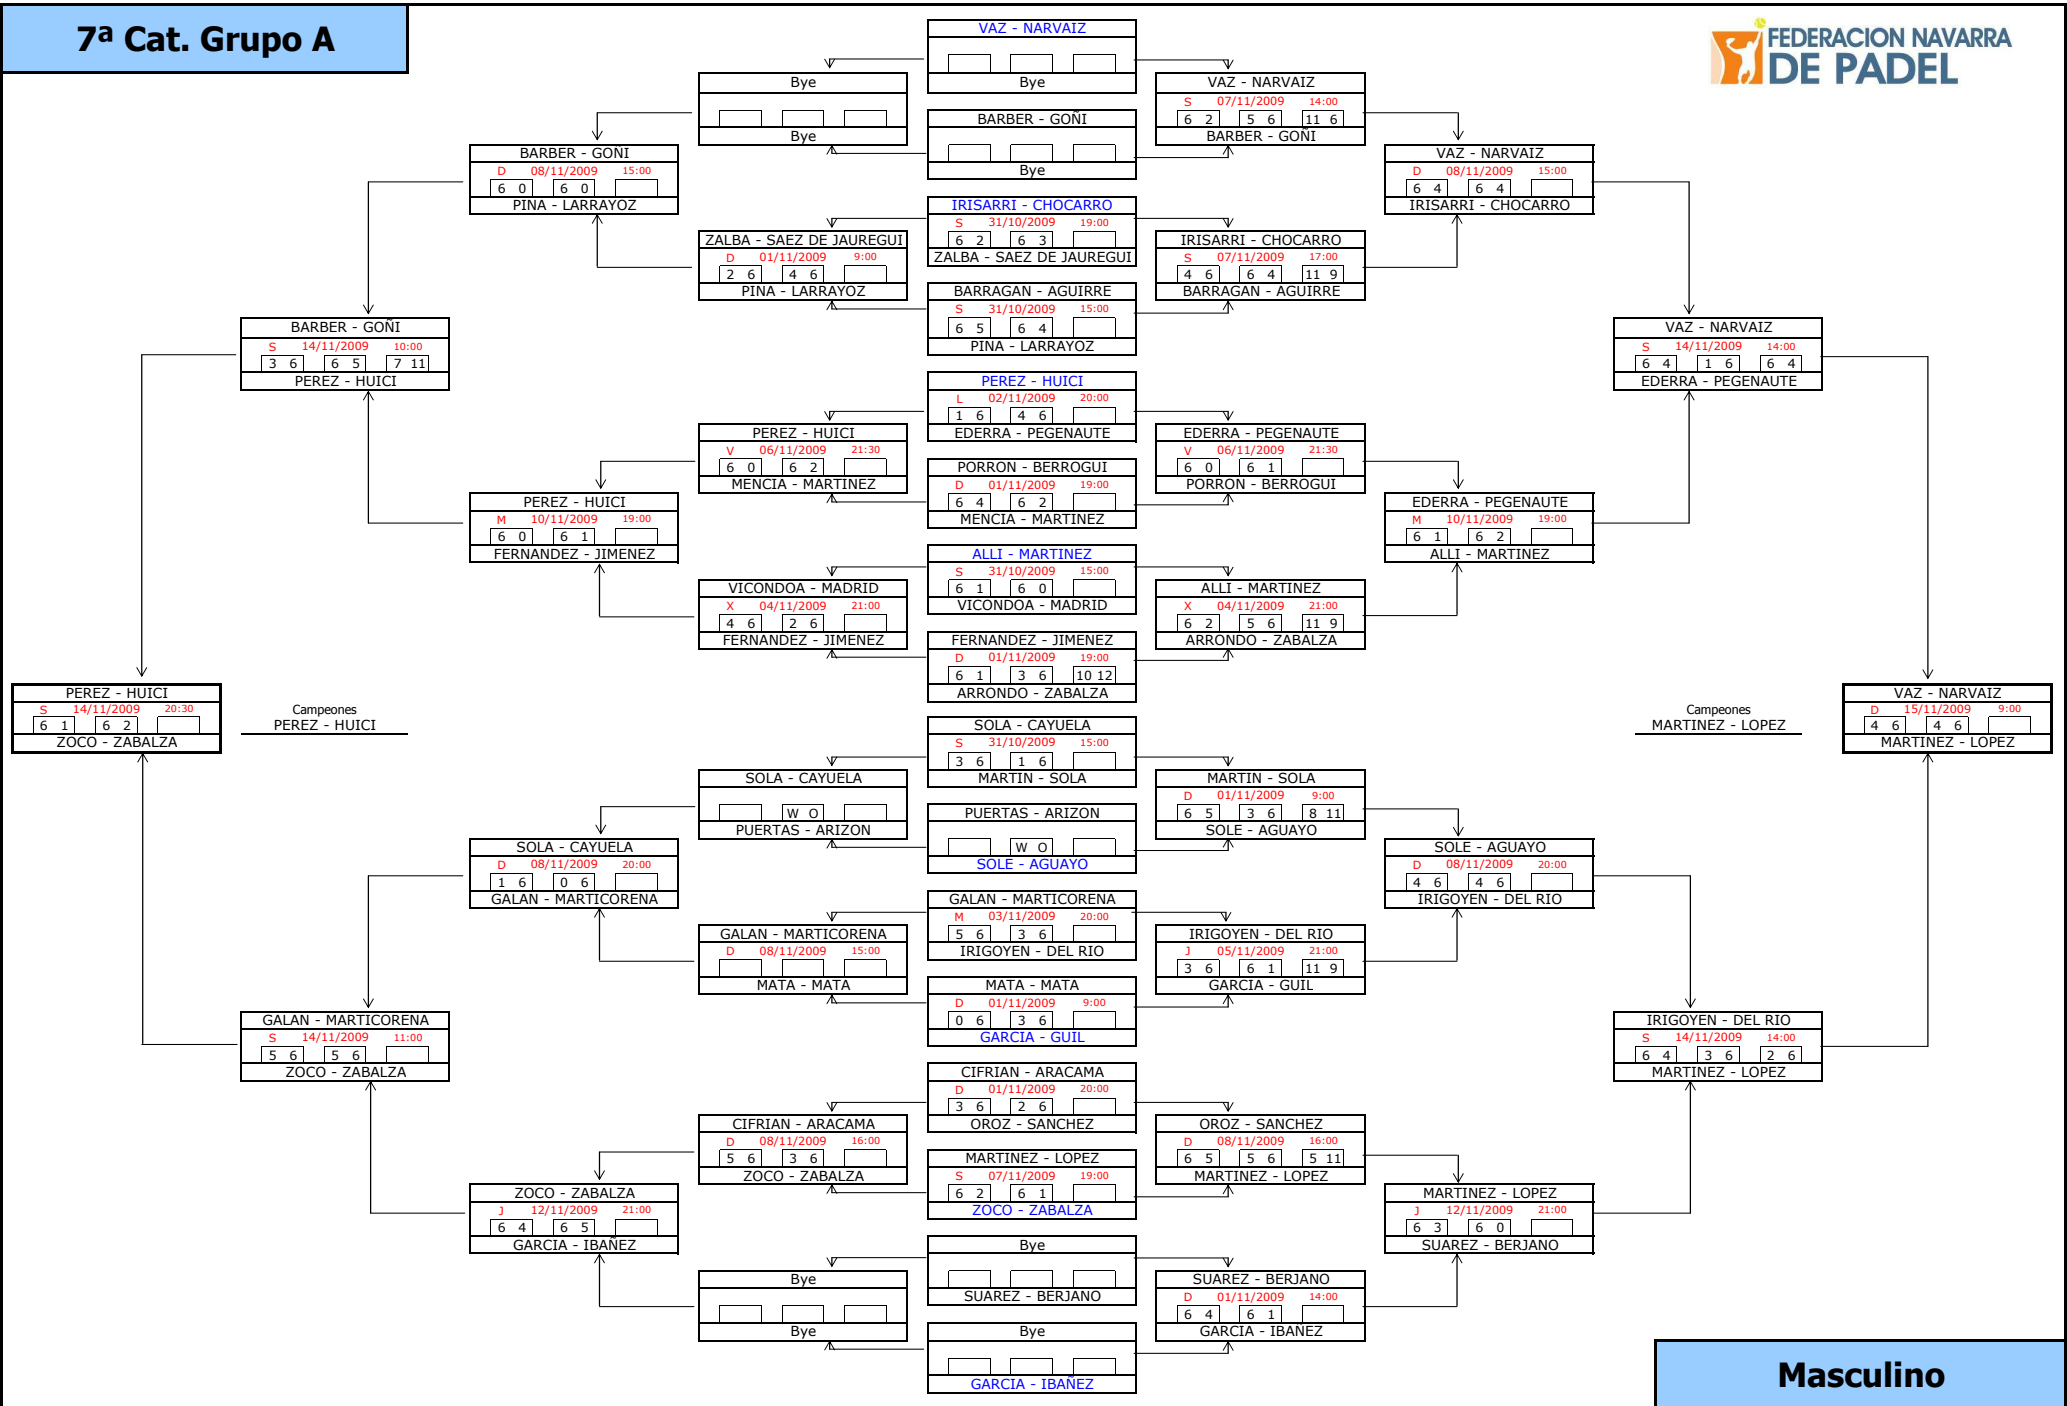

7ª Cat. Grupo A

Masculino