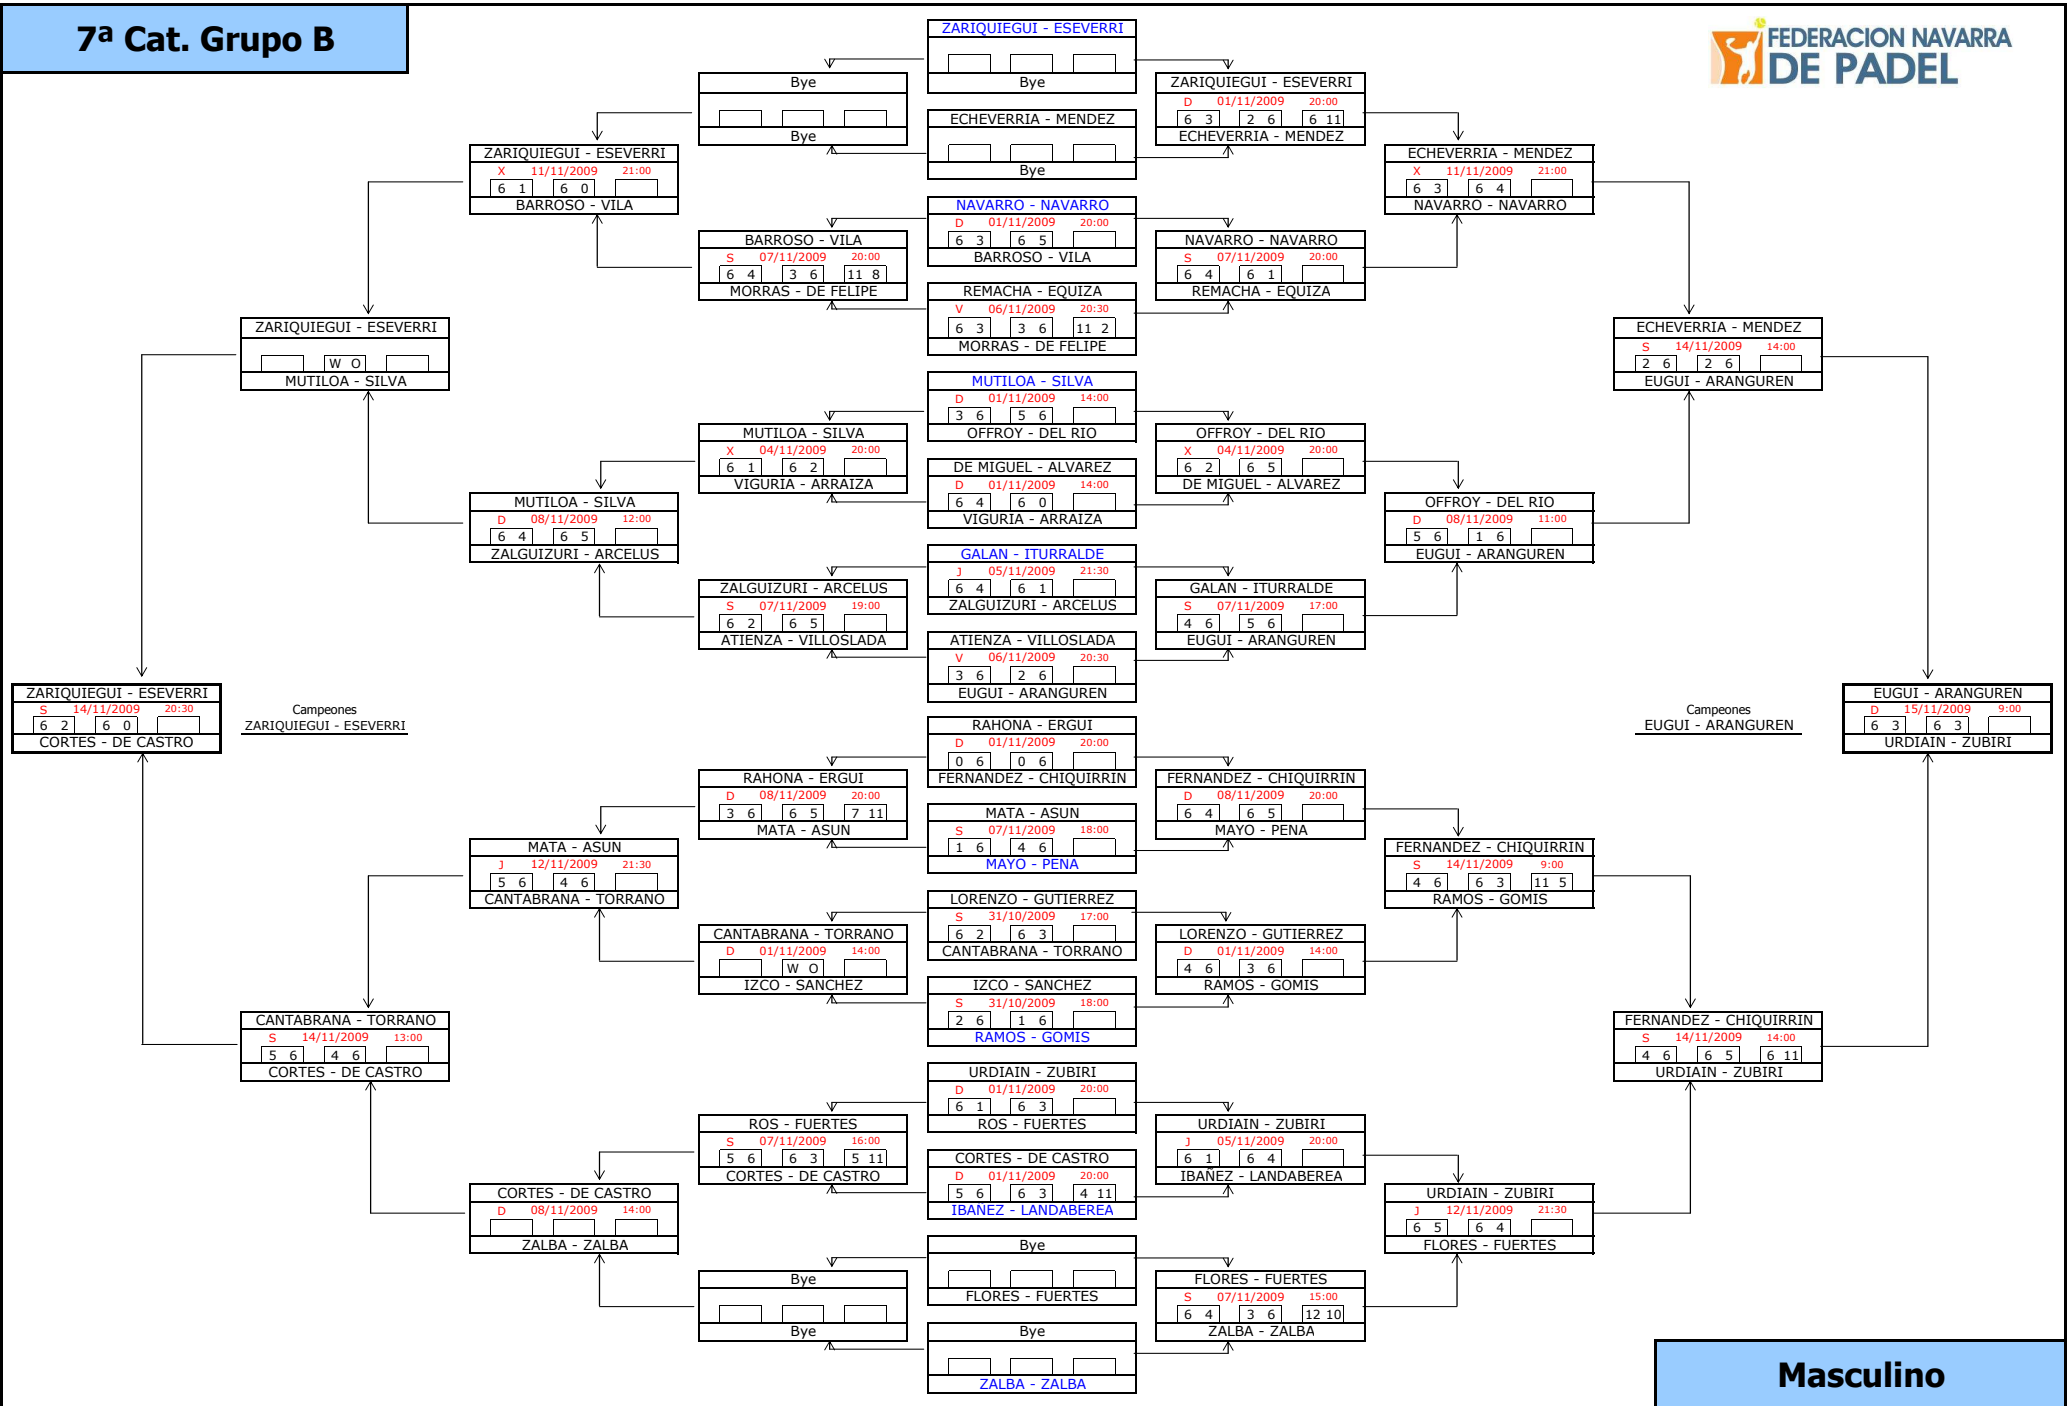

7ª Cat. Grupo B

Masculino