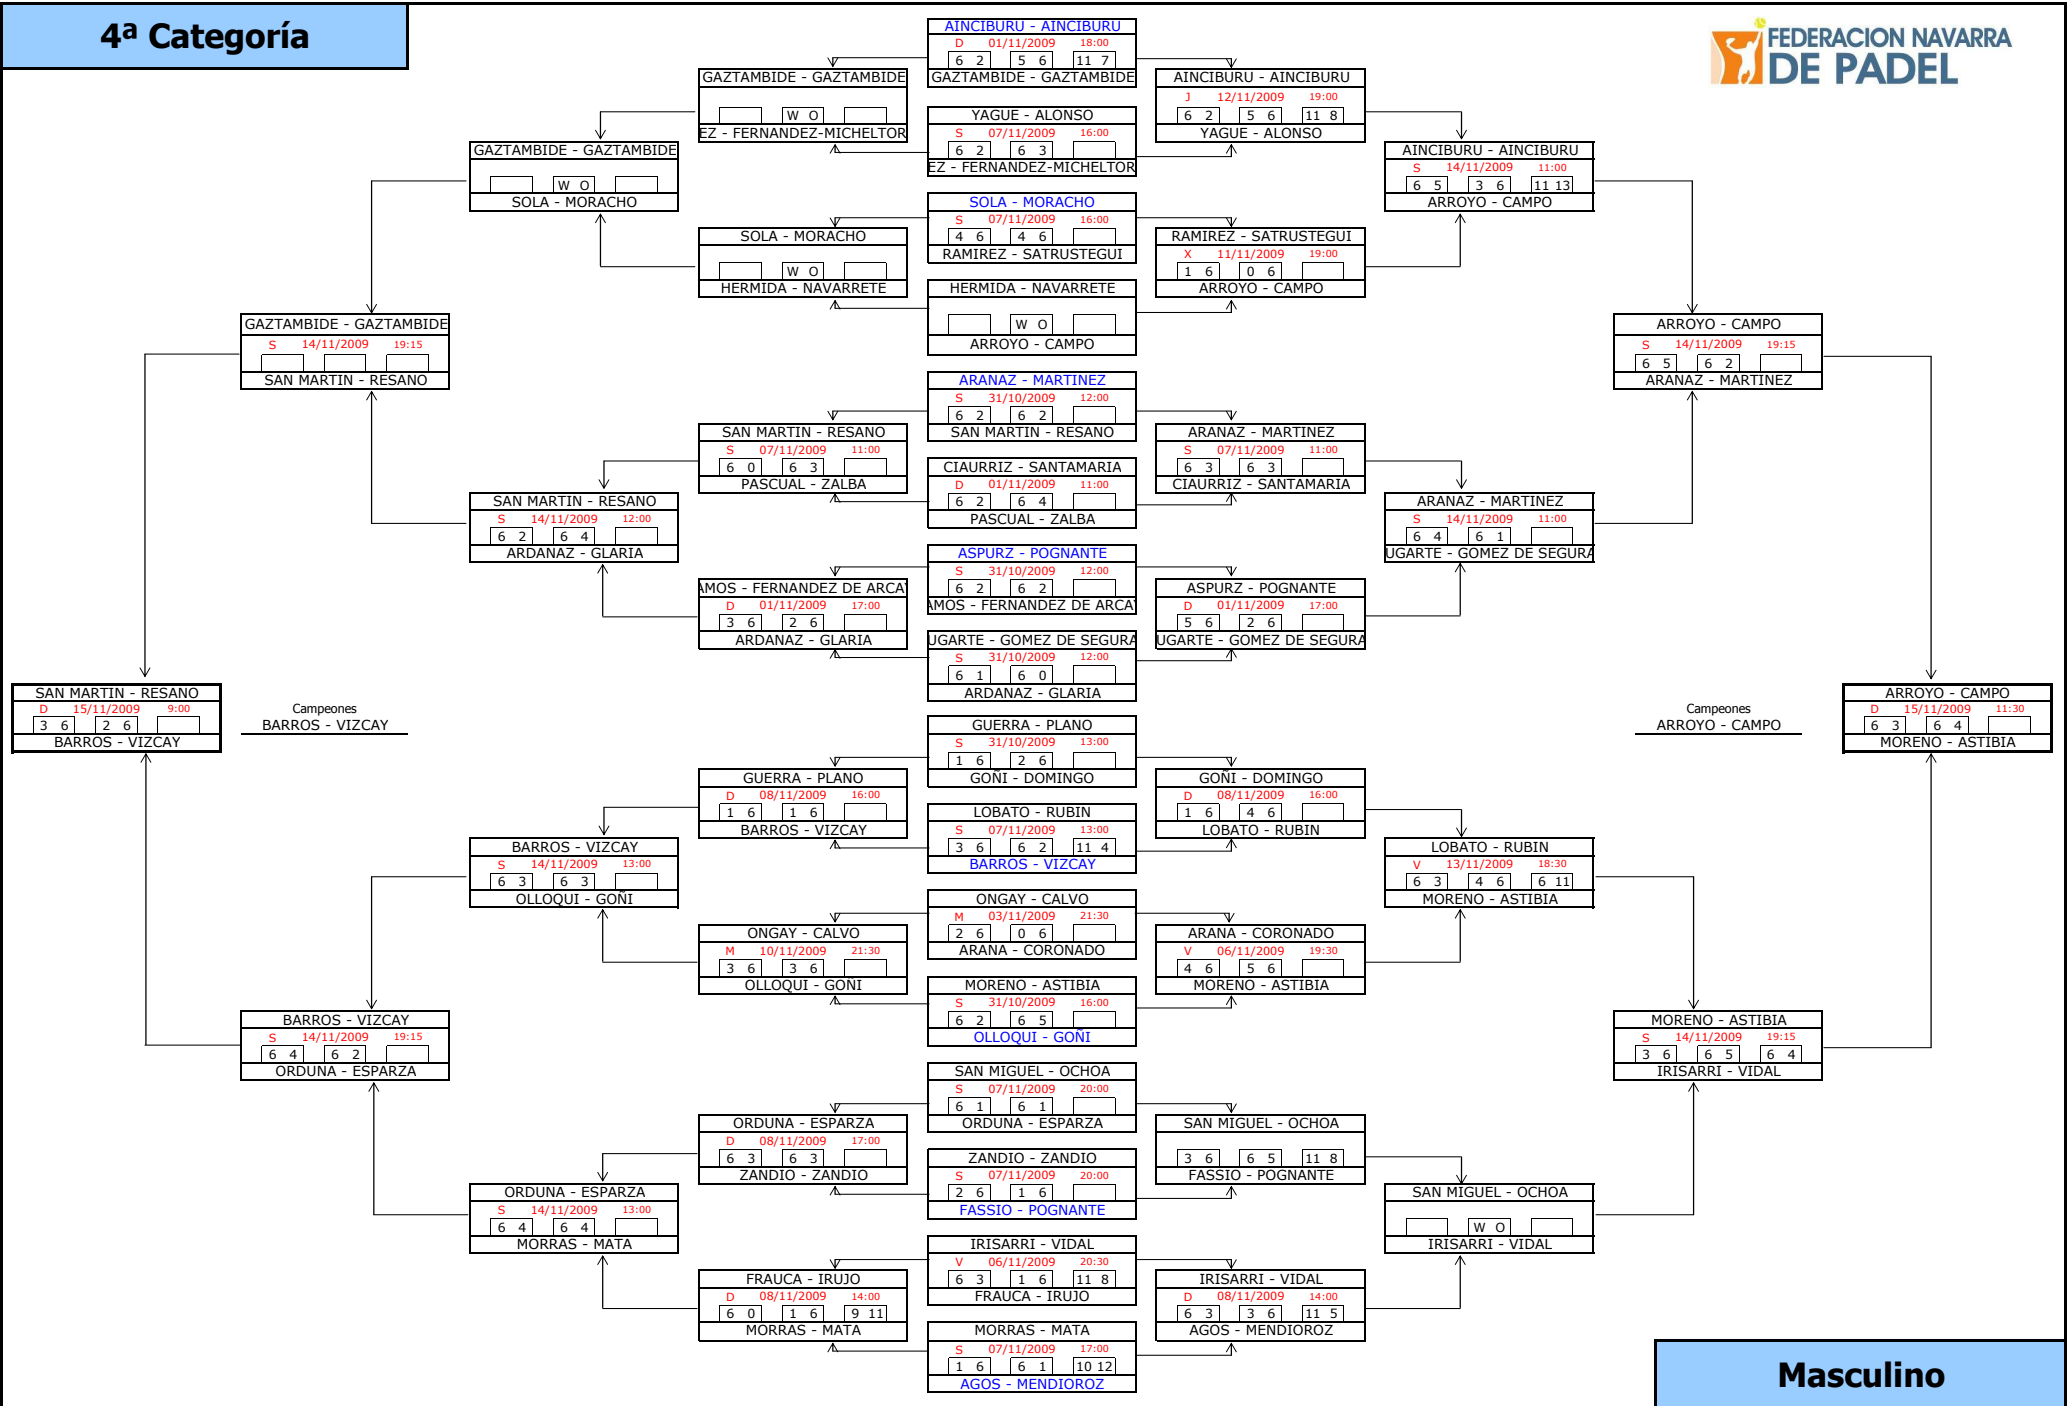

4ª Categoría

Masculino