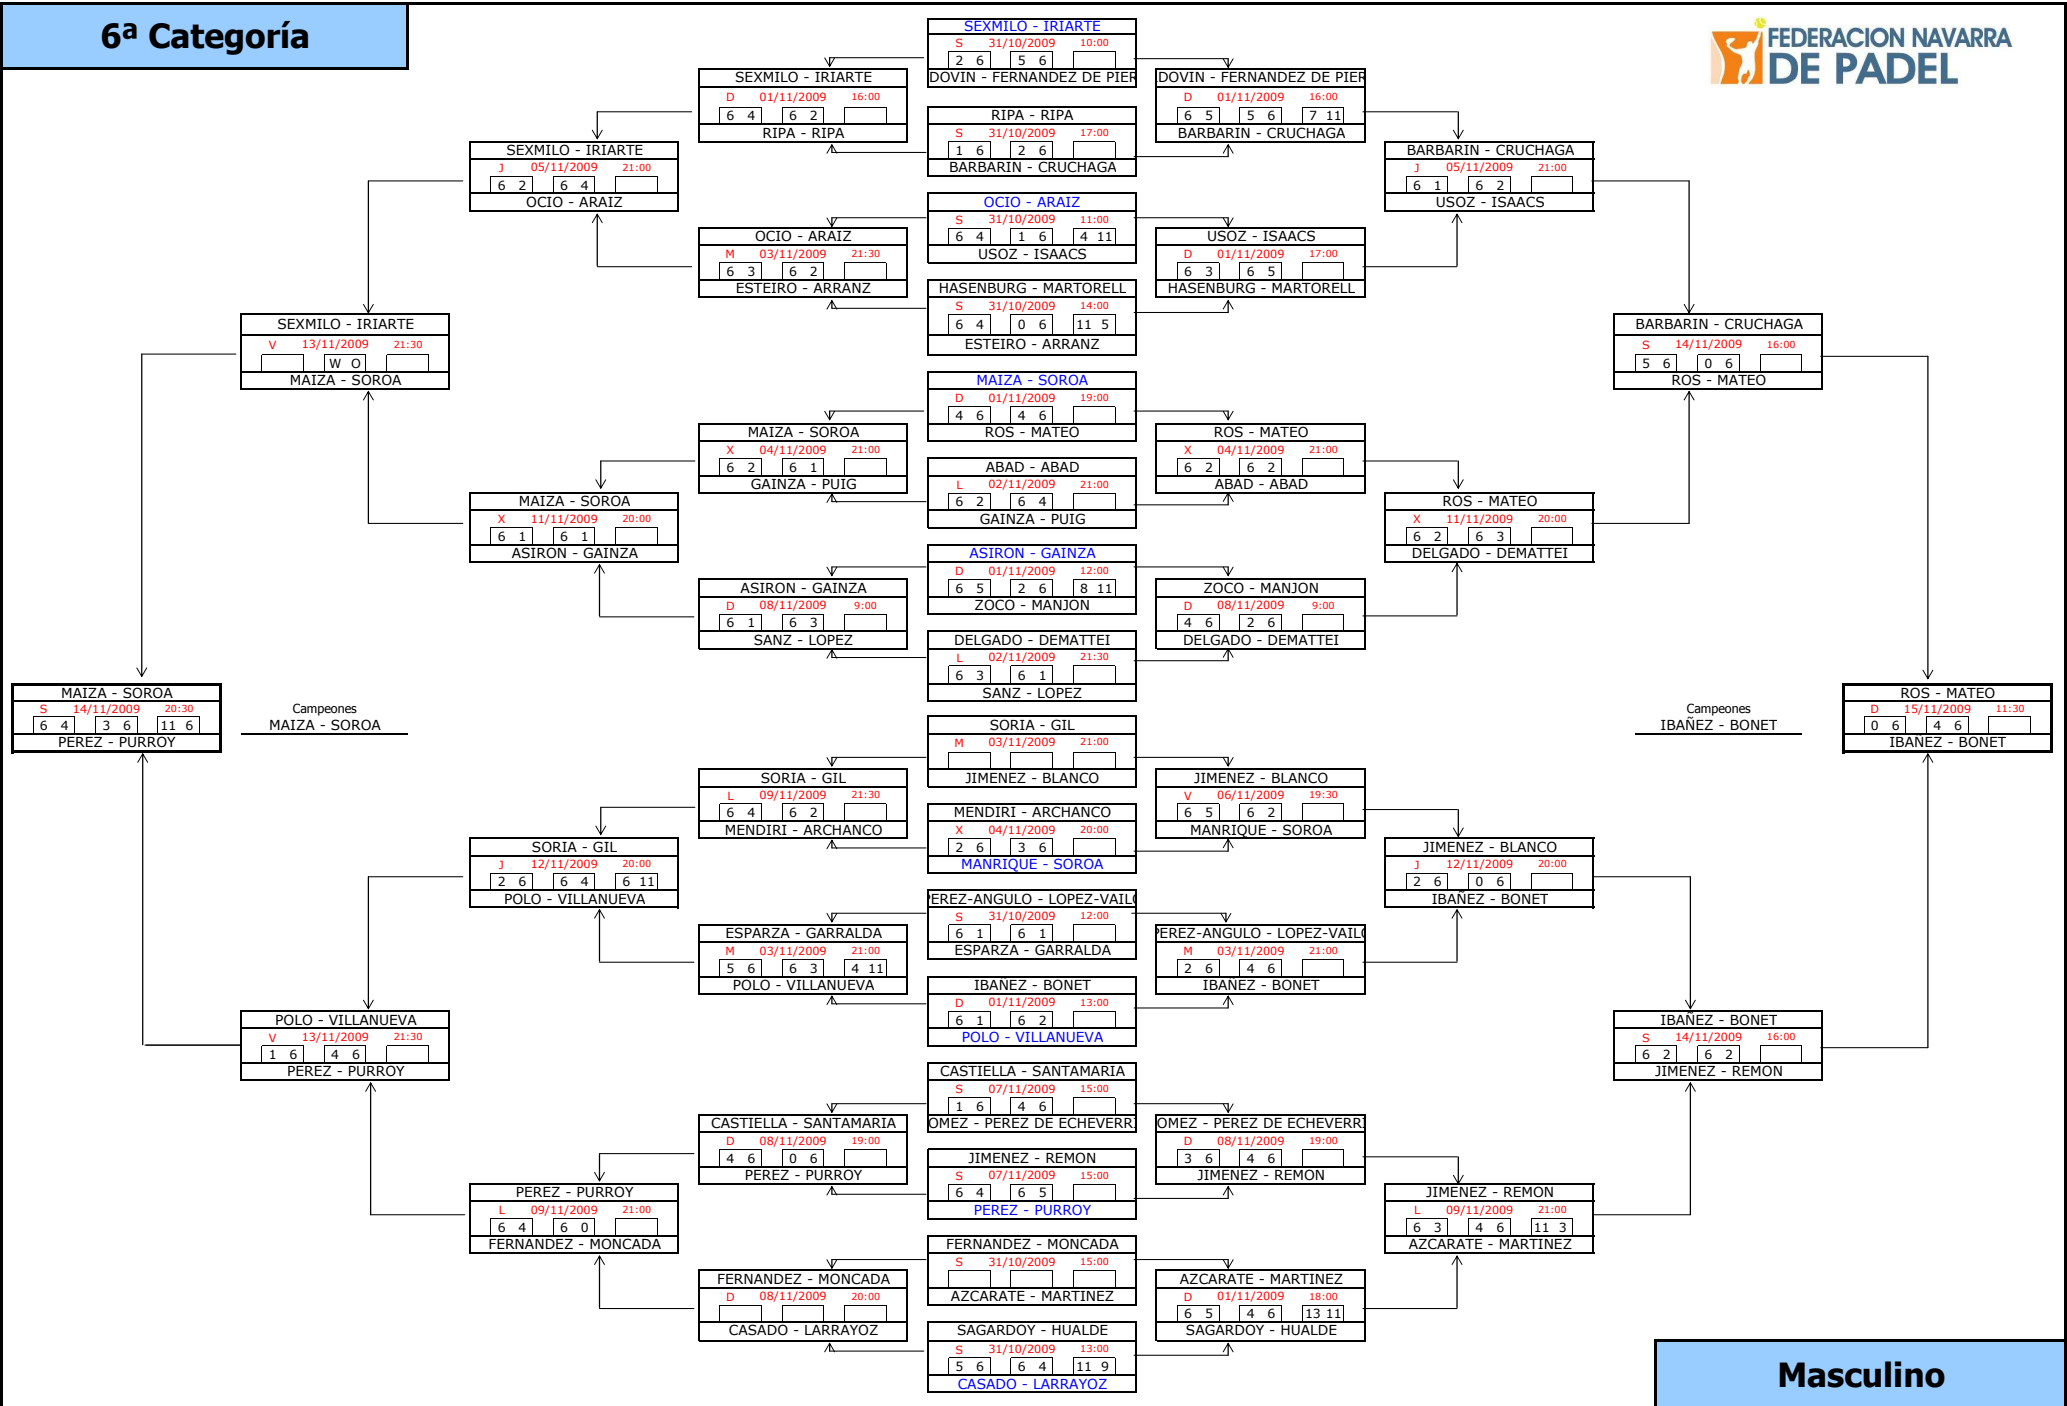

6ª Categoría

MAIZA - SOROA	
S	14/11/2009 20:30
6 4	3 6 11 6
PEREZ - PURROY	

Campeones
MAIZA - SOROA

Campeones
IBÁÑEZ - BONET

ROS - MATEO	
D	15/11/2009 11:30
0 6	4 6
IBÁÑEZ - BONET	

SEXMILO - IRIARTE	
J	05/11/2009 21:00
6 2	6 4
OCIO - ARAIZ	

SEXMILO - IRIARTE	
D	01/11/2009 16:00
6 4	6 2
RIPA - RIPA	

SEXMILO - IRIARTE	
S	31/10/2009 10:00
2 6	5 6
DOVIN - FERNANDEZ DE PIER	

DOVIN - FERNANDEZ DE PIER	
D	01/11/2009 16:00
6 5	5 6 7 11
BARBARIN - CRUCHAGA	

BARBARIN - CRUCHAGA	
J	05/11/2009 21:00
6 1	6 2
USOZ - ISAACS	

BARBARIN - CRUCHAGA	
S	14/11/2009 16:00
5 6	0 6
ROS - MATEO	

ROS - MATEO	
D	15/11/2009 11:30
0 6	4 6
IBÁÑEZ - BONET	

SEXMILO - IRIARTE	
V	13/11/2009 21:30
W	O
MAIZA - SOROA	

OCIO - ARAIZ	
M	03/11/2009 21:30
6 3	6 2
ESTEIRO - ARRANZ	

OCIO - ARAIZ	
S	31/10/2009 11:00
6 4	1 6 4 11
USOZ - ISAACS	

USOZ - ISAACS	
D	01/11/2009 17:00
6 3	6 5
HASENBURG - MARTORELL	

BARBARIN - CRUCHAGA	
J	05/11/2009 21:00
6 1	6 2
USOZ - ISAACS	

BARBARIN - CRUCHAGA	
S	14/11/2009 16:00
5 6	0 6
ROS - MATEO	

MAIZA - SOROA	
X	11/11/2009 20:00
6 1	6 1
ASIRON - GAINZA	

MAIZA - SOROA	
X	04/11/2009 21:00
6 2	6 1
GAINZA - PUIG	

MAIZA - SOROA	
D	01/11/2009 19:00
4 6	4 6
ROS - MATEO	

ROS - MATEO	
X	04/11/2009 21:00
6 2	6 2
ABAD - ABAD	

ROS - MATEO	
X	11/11/2009 20:00
6 2	6 3
DELGADO - DEMATTEI	

ROS - MATEO	
D	15/11/2009 11:30
0 6	4 6
IBÁÑEZ - BONET	

MAIZA - SOROA	
S	14/11/2009 20:30
6 4	3 6 11 6
PEREZ - PURROY	

ASIRON - GAINZA	
D	08/11/2009 9:00
6 1	6 3
SANZ - LOPEZ	

ASIRON - GAINZA	
D	01/11/2009 12:00
6 5	2 6 8 11
ZOCO - MANJON	

ZOCO - MANJON	
D	08/11/2009 9:00
4 6	2 6
DELGADO - DEMATTEI	

ROS - MATEO	
X	11/11/2009 20:00
6 2	6 3
DELGADO - DEMATTEI	

ROS - MATEO	
D	15/11/2009 11:30
0 6	4 6
IBÁÑEZ - BONET	

SORIA - GIL	
J	12/11/2009 20:00
2 6	6 4 6 11
POLO - VILLANUEVA	

SORIA - GIL	
L	09/11/2009 21:30
6 4	6 2
MENDIRI - ARCHANCO	

SORIA - GIL	
M	03/11/2009 21:00
JIMENEZ - BLANCO	

JIMENEZ - BLANCO	
V	06/11/2009 19:30
6 5	6 2
MANRIQUE - SOROA	

JIMENEZ - BLANCO	
J	12/11/2009 20:00
2 6	0 6
IBANEZ - BONET	

IBANEZ - BONET	
S	14/11/2009 16:00
6 2	6 2
JIMENEZ - REMON	

POLO - VILLANUEVA	
V	13/11/2009 21:30
1 6	4 6
PEREZ - PURROY	

ESPARZA - GARRALDA	
M	03/11/2009 21:00
5 6	6 3 4 11
POLO - VILLANUEVA	

PEREZ-ANGULO - LOPEZ-VAILL	
S	31/10/2009 12:00
6 1	6 1
ESPARZA - GARRALDA	

PEREZ-ANGULO - LOPEZ-VAILL	
M	03/11/2009 21:00
2 6	4 6
IBANEZ - BONET	

JIMENEZ - BLANCO	
J	12/11/2009 20:00
2 6	0 6
IBANEZ - BONET	

IBANEZ - BONET	
S	14/11/2009 16:00
6 2	6 2
JIMENEZ - REMON	

PEREZ - PURROY	
L	09/11/2009 21:00
6 4	6 0
FERNANDEZ - MONCADA	

CASTIELLA - SANTAMARIA	
D	08/11/2009 19:00
4 6	0 6
PEREZ - PURROY	

CASTIELLA - SANTAMARIA	
S	07/11/2009 15:00
1 6	4 6
OMEZ - PEREZ DE ECHEVERRI	

JIMENEZ - REMON	
S	07/11/2009 15:00
6 4	6 5
PEREZ - PURROY	

OMEZ - PEREZ DE ECHEVERRI	
D	08/11/2009 19:00
3 6	4 6
JIMENEZ - REMON	

IBANEZ - BONET	
S	14/11/2009 16:00
6 2	6 2
JIMENEZ - REMON	

FERNANDEZ - MONCADA	
D	08/11/2009 20:00
CASADO - LARRAYOZ	

FERNANDEZ - MONCADA	
S	31/10/2009 15:00
AZCARATE - MARTINEZ	

FERNANDEZ - MONCADA	
S	31/10/2009 15:00
AZCARATE - MARTINEZ	

AZCARATE - MARTINEZ	
D	01/11/2009 18:00
6 5	4 6 13 11
SAGARDOY - HUALDE	

JIMENEZ - REMON	
L	09/11/2009 21:00
6 3	4 6 11 3
AZCARATE - MARTINEZ	

IBANEZ - BONET	
S	14/11/2009 16:00
6 2	6 2
JIMENEZ - REMON	

PEREZ - PURROY	
L	09/11/2009 21:00
6 4	6 0
FERNANDEZ - MONCADA